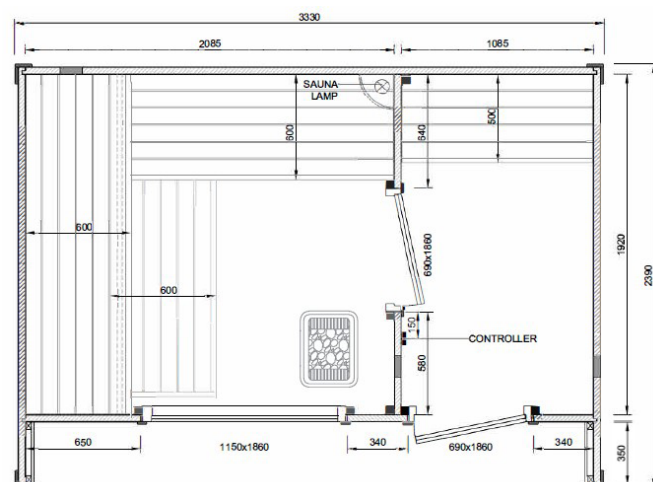

Außensauna XS

Das Modell XS bietet komfortablen Platz für bis zu 4 Personen. Mit seiner L-förmigen Bank nutzt diese Sauna den Innenraum effizient und maximiert dadurch die Sitzmöglichkeiten, während sie ein kompaktes und funktionales Design beibehält. Ideal für kleine Familien, sorgt das Modell XS für entspannte Stunden auf kleinem Raum.

Außensauna M

Das Modell M vereint Funktionalität und Komfort in einer Sauna mit zwei Räumen. Der vordere Bereich lädt dazu ein, sich zwischen den Saunagängen zu erfrischen und neue Energie zu tanken. Durch das großzügige Platzangebot und das moderne Design wird Ihre Saunaroutine noch komfortabler – für ein rundum entspanntes Saunaerlebnis.