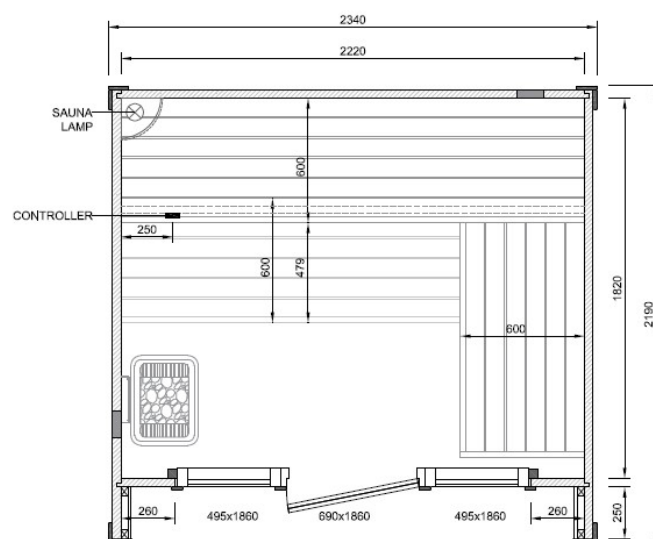

Außensauna XS

Das Modell XS bietet komfortablen Platz für bis zu 4 Personen. Mit seiner L-förmigen Bank nutzt diese Sauna den Innenraum effizient und maximiert dadurch die Sitzmöglichkeiten, während sie ein kompaktes und funktionales Design beibehält. Ideal für kleine Familien, sorgt das Modell XS für entspannte Stunden auf kleinem Raum.

Außensauna M

Das Modell M vereint Funktionalität und Komfort in einer Sauna mit zwei Räumen. Der vordere Bereich lädt dazu ein, sich zwischen den Saunagängen zu erfrischen und neue Energie zu tanken. Durch das großzügige Platzangebot und das moderne Design wird Ihre Saunaroutine noch komfortabler – für ein rundum entspanntes Saunaerlebnis.