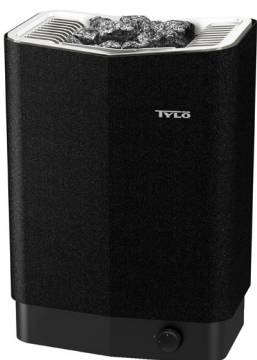

Außensauna XS

Das Modell XS bietet komfortablen Platz für bis zu 4 Personen. Mit seiner L-förmigen Bank nutzt diese Sauna den Innenraum effizient und maximiert dadurch die Sitzmöglichkeiten, während sie ein kompaktes und funktionales Design beibehält. Ideal für kleine Familien, sorgt das Modell XS für entspannte Stunden auf kleinem Raum.

TYLÖ Saunaöfen

Tylö Saunaöfen stehen für langlebige Qualität und effiziente Heizleistung. Der Sense Pure 8 sorgt für zuverlässige Wärme und ein stimmiges Saunalerlebnis. Das Steuergerät Pure ermöglicht eine einfache und intuitive Steuerung von Beleuchtung, Temperatur und Saunazeit. Andere Saunaöfen sind optional erhältlich.

Kopfstütze

Unsere ergonomische Kopfstütze aus hochwertigem Saunaholz bietet optimalen Komfort und lädt zu entspannten Saunagängen ein - für ein wohltuendes Wellness-Erlebnis.

Beleuchtung

Die Eckleuchte mit Schirm sorgt für eine warme, ruhige Lichtstimmung und eine angenehme Atmosphäre in der Sauna. Optional können LED- oder RGB-Leisten ergänzt werden, um zusätzliche Akzente zu setzen.

Zubehör

Unser Saunaset der Serie SF mit Kübel, Kelle sowie Thermo- und Hygrometer sorgt für komfortable Aufgüsse - praktisch, funktional und stilvoll.

Sense Pure 8
inkl. Saunasteine

Kopfstütze Basic

SF-Saunaset